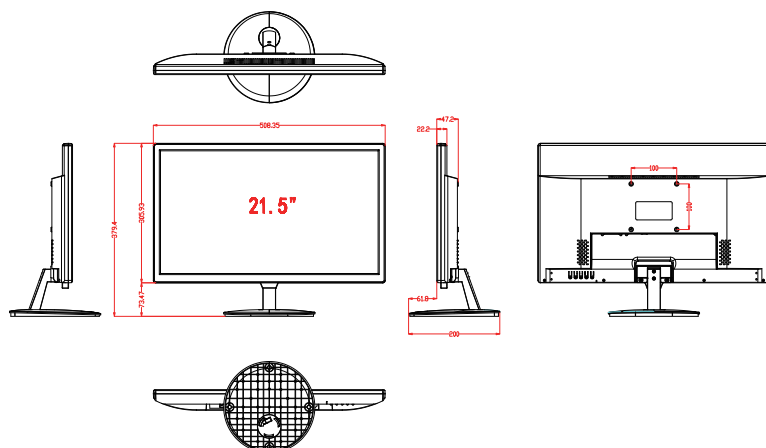

### 仕様表

画面サイズ	21.5インチ
アスペクト比	16:9
解像度	1920 x 1080
表示色	16.7M
輝度	250cd/m <sup>2</sup>
コントラスト	1000:1
画角	170(H) / 160(V)
レスポンス	5ms
バックライト	LED
入力端子	VGAx1/HDMIx2/BNCx1
出力端子	BNCx1(BNCスルーアウト)
電源	DC12V/3A 最大25W
寸法	508(W)x379(H)x47(D)mm
重量	約2.3kg
VESA	対応

### 外形寸法