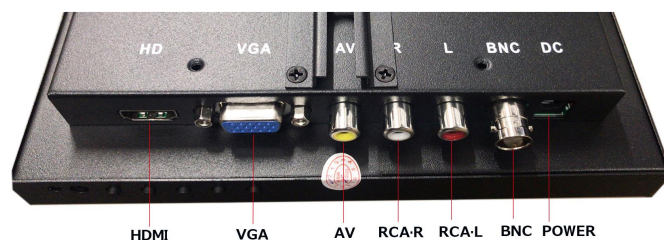

監視用 HDMI入力対応 7インチカラー液晶モニター

ADS-IPS700T

製品特徴

- 7インチTFT-LED液晶パネル採用
- 高解像度 (1280×800)
- 広視野角 (上下左右各85°)
- デジタル・アナログに4つの入力に対応 (HDMI/RCA/VGA/BNC)
- アスペクト比16 : 10
- 奥行き約34mmの薄型デザイン
- 筐体は高級感のあるメタルフレーム製
- VESA(75mm×75mm)規格に対応

仕様表

液晶パネルサイズ	7インチ
解像度	1280 x 800
画面アスペクト比	16:10
コントラスト比	400:1
輝度	450cd/m ²
バックライト	LED方式
視野角度	水平85° / 垂直85°
応答速度	8ms
ビデオ映像方式	NTSC/PAL
最大表示色	約1,670万色
映像入力	HDMI/VGA/RCA/BNC
音声	RCA L・R
その他出力	内蔵ステレオスピーカ
設定メニュー	OSD表示
オートパワー	無
消費電力	最大10W
電源	DC12V
動作温度範囲	0℃～50℃
VESA規格	75mm x 75mm
外形寸法 (スタンド除く)	174(W) x 118(H) x 34(D)mm
重量 (スタンド除く)	約443g