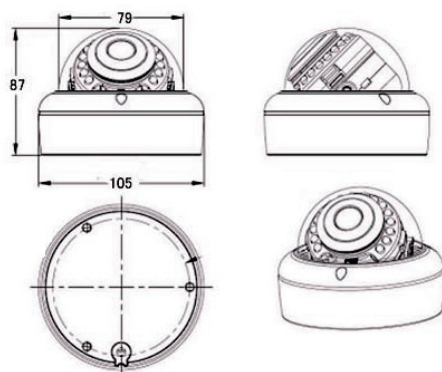

外形寸法

安達商事株式会社

住所 : 〒101-0024 東京都千代田区神田和泉町1-12-6 一光ビル1F

TEL : 03-5829-8852

Email : mail@adachitrading.co.jp

Website: www.adachitrading.co.jp