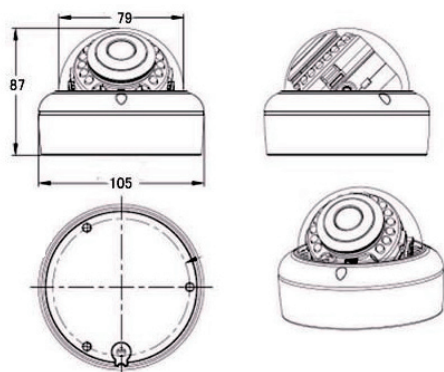

製品特徴

優れた耐衝撃性、赤外線内蔵

130万画素AHD1.0仕様の屋内用バンダルドームカメラ。ドーム型では珍しい赤外線LED搭載で夜間の映像も鮮明に撮影可能。(夜間撮影時は白黒映像になります) SONY製3.6mm固定レンズを搭載した直径101mmのコンパクトなドーム型カメラ

3.6mm固定レンズ

130万画素SONY製イメージセンサー搭載

最大約15mまでの赤外線投光機能搭載

防水規格IP66準拠

外形寸法