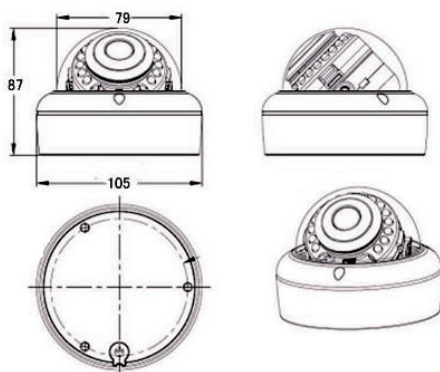

外形寸法

安達商事株式会社

住所 : 〒101-0024 東京都千代田区神田和泉町1-12-6 一光ビル1F

TEL : 03-5829-8852

Email : mail@adachitrading.co.jp

Website: www.adachitrading.co.jp