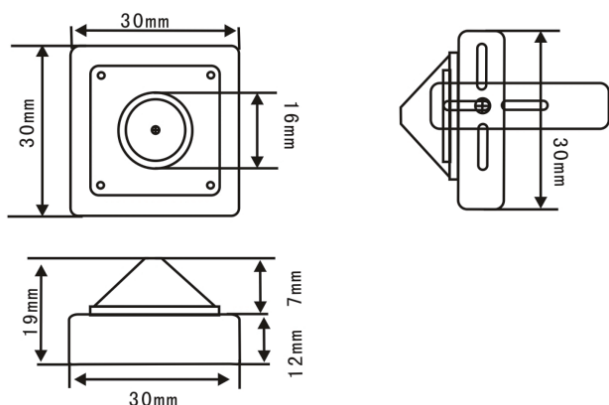

■低照度撮影も可能なデイナイト機能搭載

■本体ボタンにてOSD操作可能

■フリッカレス (FLK)機能付き

外形寸法

仕様および外観は予告なく変更される場合があります。

安達商事株式会社

住所 : 〒101-0024 東京都千代田区神田和泉町1-12-6 一光ビル1F

TEL : 03-5829-8852

Email : mail@adachitrading.co.jp

Website: www.adachitrading.co.jp