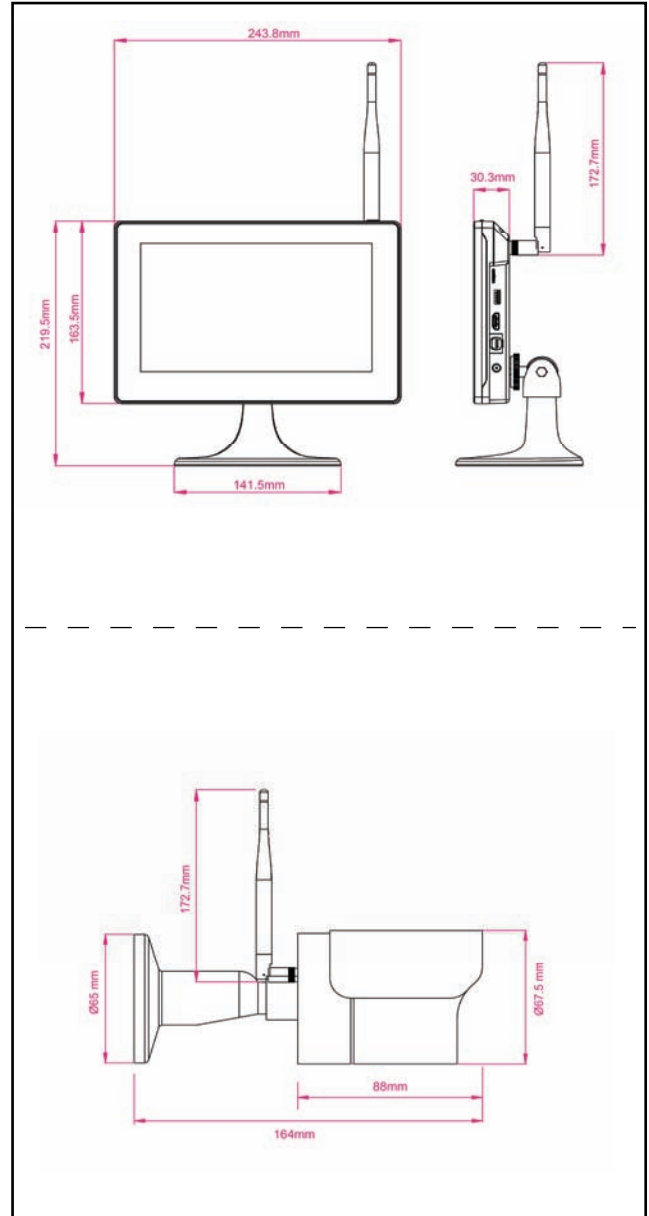

9インチタッチパネル WIFI対応カメラセット

製品仕様

2.4Ghz ワイヤレスNVR		
LCDパネル	スクリーンタイプ	9" TFT-LCD
	ディスプレイサイズ	196.61×114.15mm
	解像度	1024(H)×RGB×600(V)
システム	プロセッサ	ARM9EJ-S
	OS	RTOS
ビデオ	圧縮方式	H.264
	映像入力	4*720P
	映像出力端子	HDMI
音声 (オプション)	映像出力	Max. 720p HD
	圧縮方式	Audio32
	通話機能	Option
録画	録画モード	マニュアル録画/スケジュール録画 モーショントラッキング録画
	解像度	720p HD (4 Channels)
	フレームレート	最大30fps
	上書き録画	有
	ハードディスク	2.5インチ(最大2TBまで対応)
ネットワーク	専用アプリ	Kalay Cam (iOS & Android)
	アクセス方式	Local, P2P
	プッシュ通知	有
入出力端子	ネットワーク端子	RJ45 LAN Port x 1
	HDMI端子	HDMI Port x 1 (1.3)
	microSDスロット	32GBまで対応(AVI形式)
	USB端子	USBマウス用
コントロール	タッチパネル/USBマウス	
電源	DC12V/2A	
動作温度/動作湿度	0~+55℃ 10~90%RH	
外形寸法	243.8x163.5x30.3 mm	
重量	680g	
2.4Ghz ワイヤレスカメラ		
イメージセンサー	1/4型 CMOS	
レンズ	3.6 mm	
有効画素数	92万画素 (1280 x 720)	
画角	水平60度 垂直45度	
赤外線LED	32個	
赤外線投光距離	最大約30m	
IRカットフィルター	有	
電源	DC 5V/2A	
動作温度/動作湿度	-10~+60℃ 95% RH未満	
防水	IP66	
外形寸法	Φ67.5 x 164 mm	
重量	390g	

外形寸法

※ 本製品に記載の電波到達距離は、メーカーが行った見通し環境でのテスト結果に基づいた動作確認距離となっております。

実際に製品を使用した場合と結果が異なる場合があります。

※ 設置箇所が無線LAN や他の2.4GHz 帯の無線機器を利用している場合、いずれかの電波環境が悪くなる場合があります。

※ コンクリートやヘーベル材等の壁面をまたぐ場合、電波がほとんど飛ばない恐れがあります。状況によっては完全に利用出来ない場合もございます。

録画日数目安表

単位：日

HD容量	カメラ台数				HD容量	カメラ台数			
	1台	2台	3台	4台		1台	2台	3台	4台
1TB	87	70	52	35	2TB	175	140	105	70

※録画日数はカメラの撮影内容、撮影時間帯によって増減する場合があります。

お問い合わせ

安達商事株式会社

住所：〒101-0024 東京都千代田区神田和泉町1-12-6 一光ビル1F

TEL：03-5829-8852

Email：mail@adachitrading.co.jp

Website: www.adachitrading.co.jp